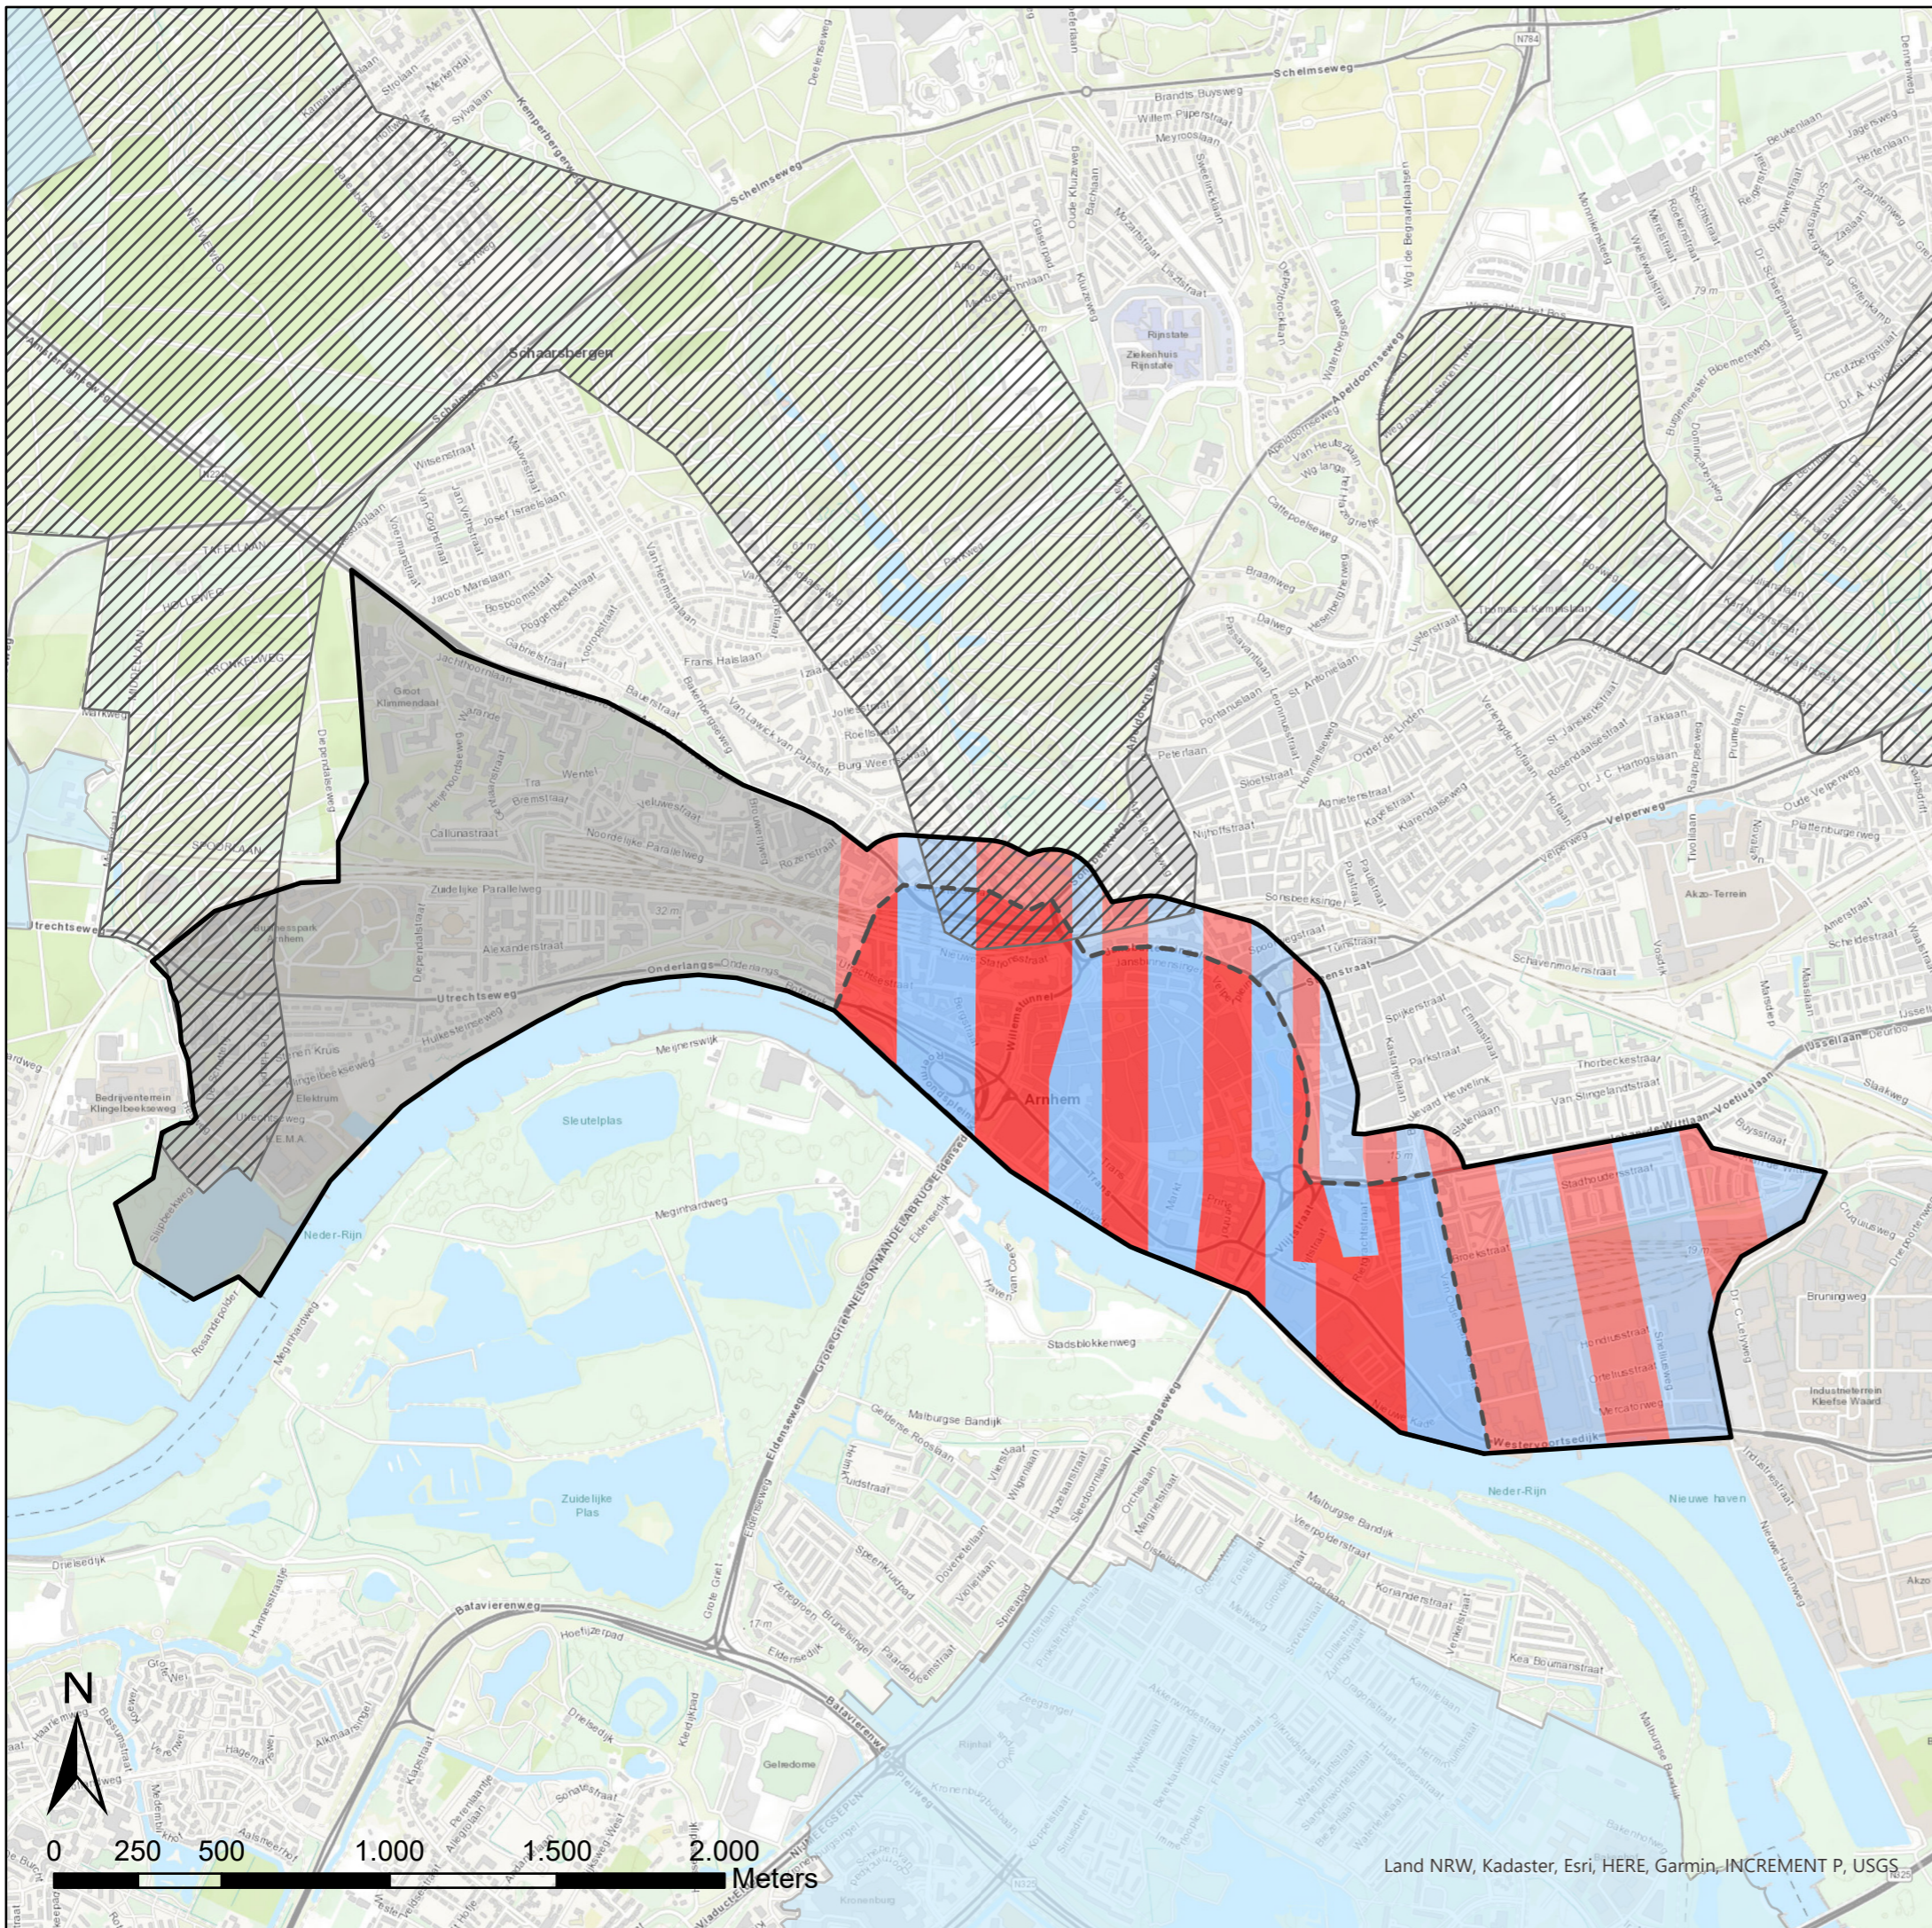

Plankaart interferentiegebied Arnhem Binnenstad en omgeving

Bijlage 1 bij Verordening bodemenergie
Arnhem Binnenstad e.o. 2021

Legenda

- plangebied Arnhem Binnenstad en omgeving
- kerngebied Binnenstad

Verbodsgebieden

- KWO-vrije zone
- Leemlagen

Zoekgebied

- Koude zone
- Warme zone

Bufferzone

- Koude zone
- Warme zone
- Overig

In opdracht van: